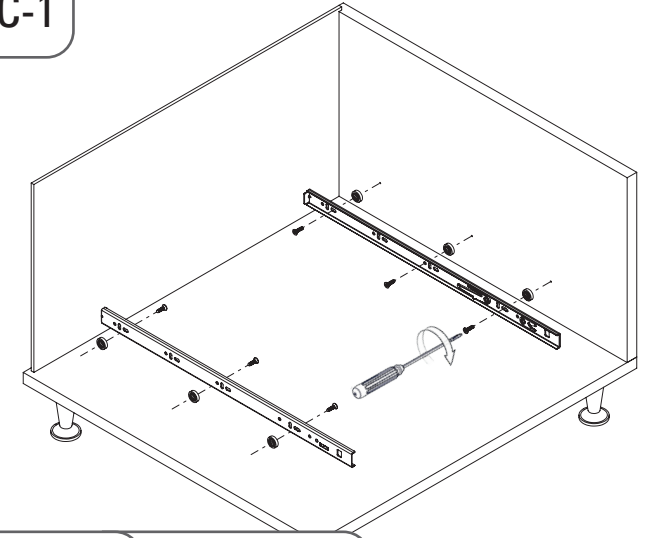

- BAĞIMSIZ TELESKOPIK RAYLI TABAKLIK MONTAJ ŞEMASI
- PLATE HOLDER WITH TELESCOPIC RAIL MOUNTING INSTRUCTIONS

A-1

B-1

C-1

D-1

E-1

F-1