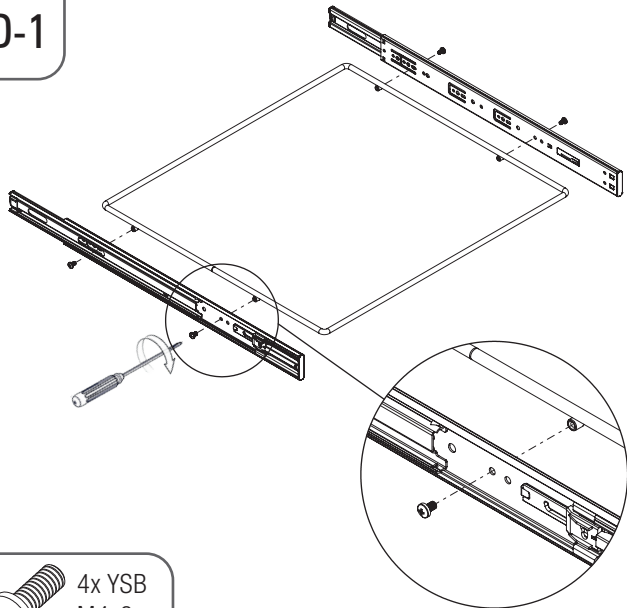

- BAĞIMSIZ TELESKOPIK RAYLI TABAKLIK MONTAJ ŞEMASI
- PLATE HOLDER WITH TELESCOPIC RAIL MOUNTING INSTRUCTIONS

A-1

B-1

C-1

D-1

E-1

F-1