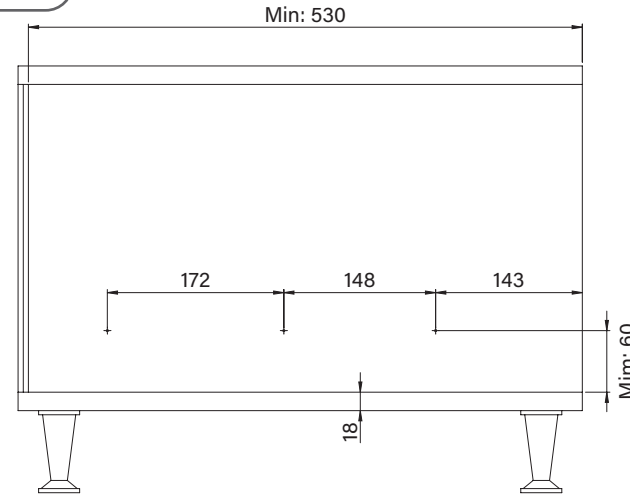

- BAĞIMSIZ TELESKOPIK RAYLI TABAKLIK MONTAJ ŞEMASI
- PLATE HOLDER WITH TELESCOPIC RAIL MOUNTING INSTRUCTIONS

A-1

B-1

C-1

D-1

E-1

F-1